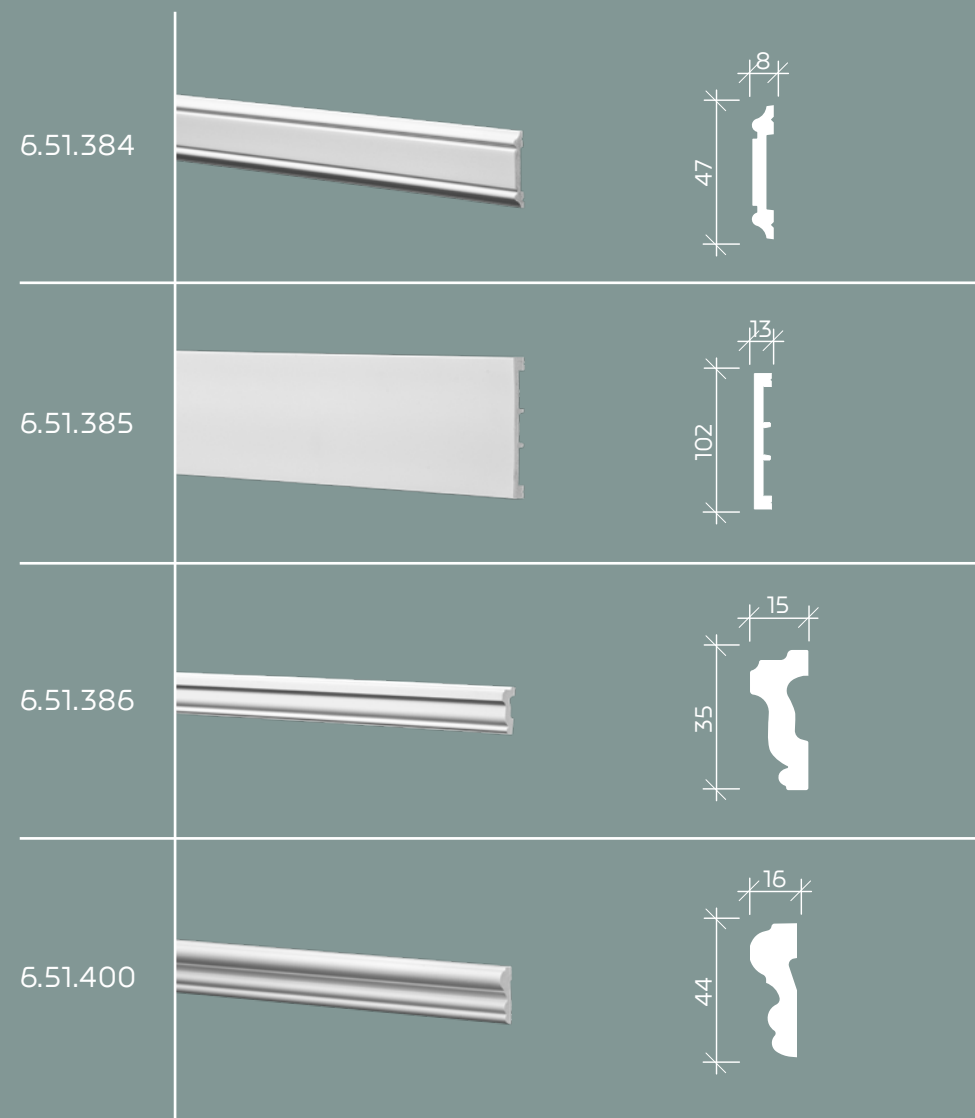

| **МОЛДИНГИ**

МОЛДИНГИ

6.51.301

6.51.302

6.51.307

6.51.308

6.51.321

| размеры указаны в мм. длина — 2000 мм.

карниз 6.50.105;  
молдинг 6.51.386;  
молдинг 6.51.322;  
молдинг 6.51.301;  
молдинг 6.51.321;  
плинтус 6.53.109

МОЛДИНГИ

6.51.322

6.51.323

6.51.345

6.51.362

6.51.363

| размеры указаны в мм. длина — 2000 мм.

молдинг 6.51.322;  
молдинг 6.51.386;  
молдинг 6.51.301

МОЛДИНГИ

размеры указаны в мм. длина — 2000 мм.

карниз 6.50.105;  
молдинг 6.51.386;  
молдинг 6.51.322;  
молдинг 6.51.321;  
плинтус 6.53.109

карниз 6.50.108;  
молдинг 6.51.307;  
молдинг 6.51.323