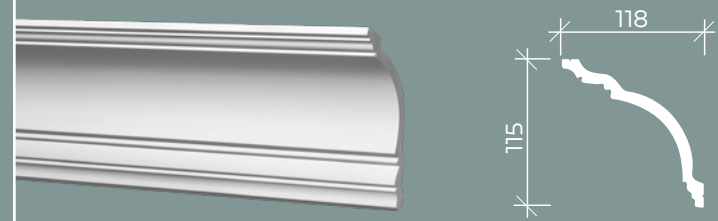

карнизы

6.50.101

6.50.103

6.50.105

6.50.108

6.50.113

| размеры указаны в мм. длина — 2000 мм.