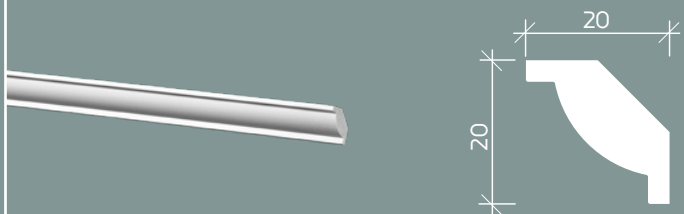

карнизы

6.50.229

6.50.230

6.50.248

6.50.297

6.50.298

| размеры указаны в мм. длина — 2000 мм.

карнизы

6.50.299