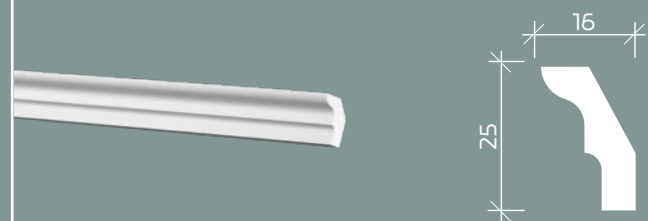

| размеры указаны в мм. длина — 2000 мм.

карниз 6.50.108

карнизы

6.50.115

6.50.130

6.50.154

6.50.155

6.50.157