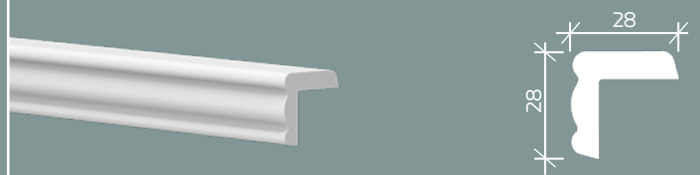

карнизы

6.50.238

6.50.239

6.50.240

6.50.241

6.50.242

| размеры указаны в мм. длина — 2000 мм.

молдинг 6.51.322;
молдинг 6.51.386;
молдинг 6.51.301;
молдинг 6.51.321;
плинтус 6.53.109