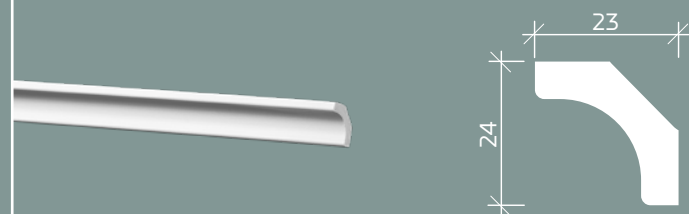

| размеры указаны в мм. длина — 2000 мм.

карниз 6.50.108

карнизы

6.50.115

6.50.130

6.50.154

6.50.155

6.50.157