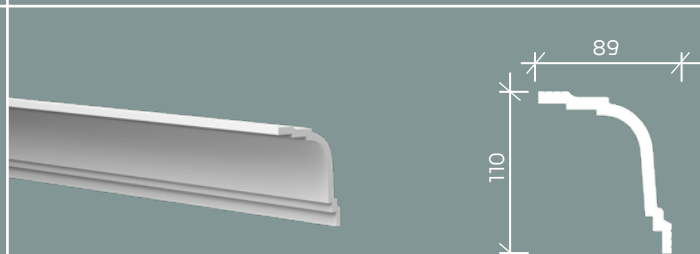

| размеры указаны в мм. длина — 2000 мм.

молдинг 6.51.322;  
молдинг 6.51.386;  
молдинг 6.51.301;  
молдинг 6.51.321;  
плинтус 6.53.109

карнизы

6.50.243

6.50.244

6.50.245

6.50.246

6.50.247