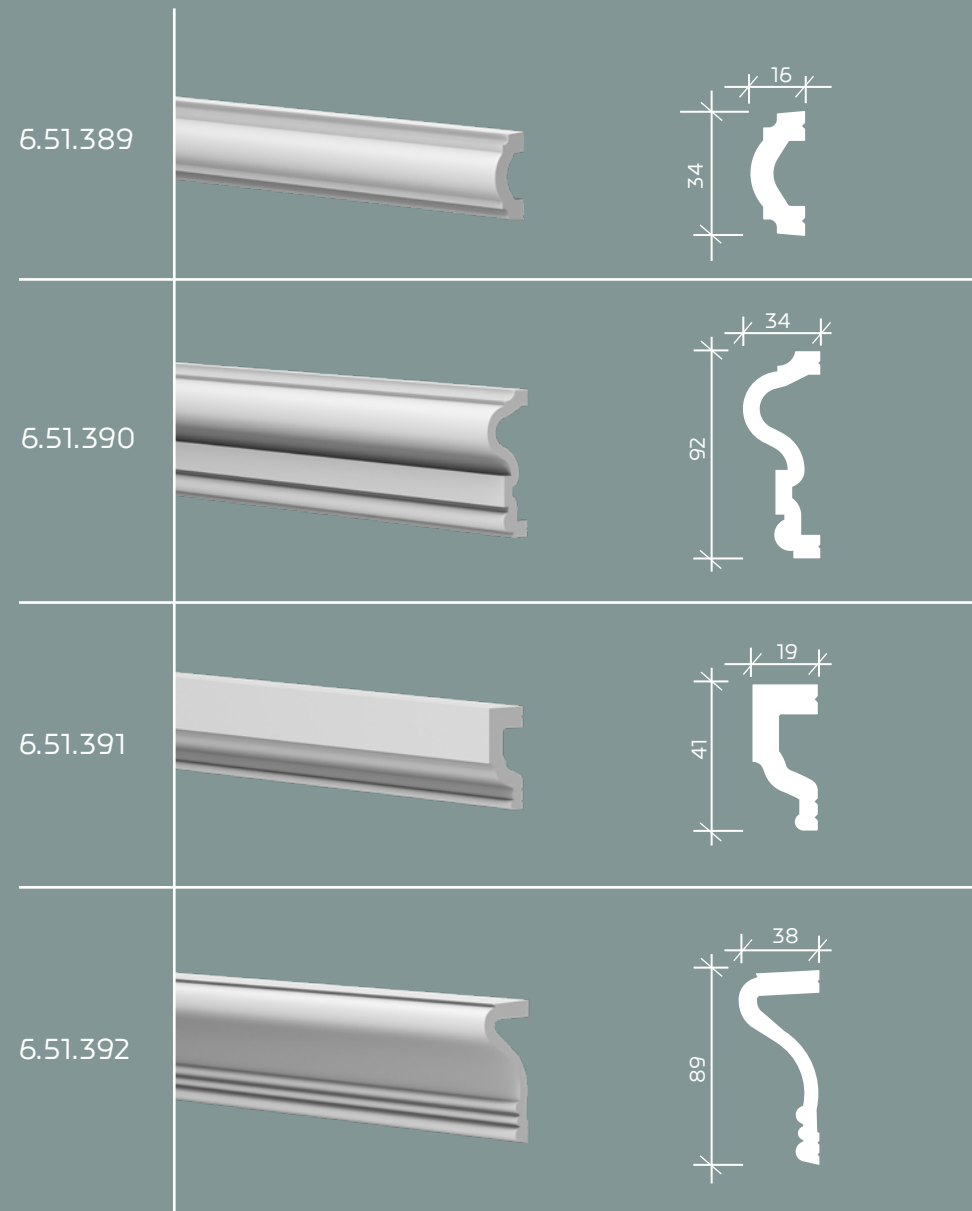

молдинг 6.51.322;  
молдинг 6.51.386;  
молдинг 6.51.301

МОЛДИНГИ

размеры указаны в мм. длина — 2000 мм.

карниз 6.50.105;  
молдинг 6.51.386;  
молдинг 6.51.322;  
молдинг 6.51.321;  
плинтус 6.53.109

карниз 6.50.108;  
молдинг 6.51.307;  
молдинг 6.51.323

молдинг 6.51.345

МОЛДИНГИ

| размеры указаны в мм. длина — 2000 мм.

карниз 6.50.243;  
карниз 6.50.239;  
карниз 6.50.247;  
молдинг 6.51.391;  
плинтус 6.53.118

карниз 6.50.229;  
молдинг 6.51.322;  
молдинг 6.51.308;  
молдинг 6.51.301;  
молдинг 1.51.384;  
плинтус 6.53.105;  
угловой элемент  
1.52.301