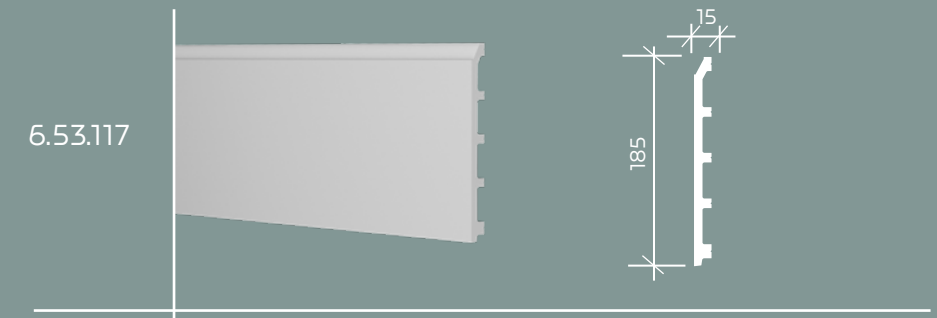

плинтусы

| размеры указаны в мм. длина — 2000 мм.

плинтусы

молдинг 6.51.391;
молдинг 6.51.392;
молдинг 6.51.389;
плинтус 6.53.113