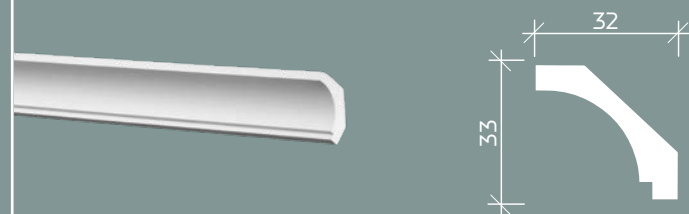

| размеры указаны в мм. длина — 2000 мм.

карниз 6.50.108

карнизы

6.50.115

6.50.130

6.50.154

6.50.155

6.50.157