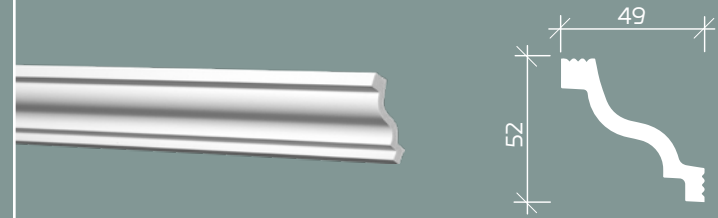

карнизы

6.50.101

6.50.103

6.50.105

6.50.108

6.50.113

| размеры указаны в мм. длина — 2000 мм.