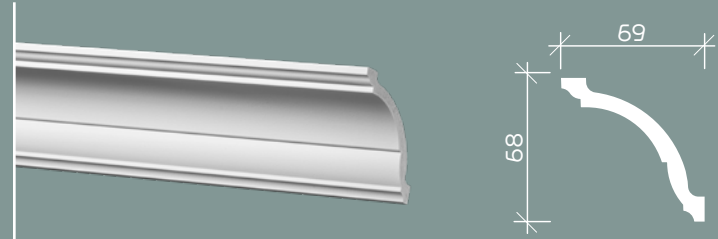

карнизы

6.50.101