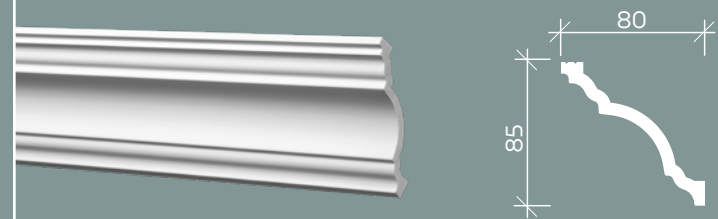

| размеры указаны в мм. длина — 2000 мм.

карниз 6.50.108

карнизы

6.50.115

6.50.130

6.50.154

6.50.155

6.50.157