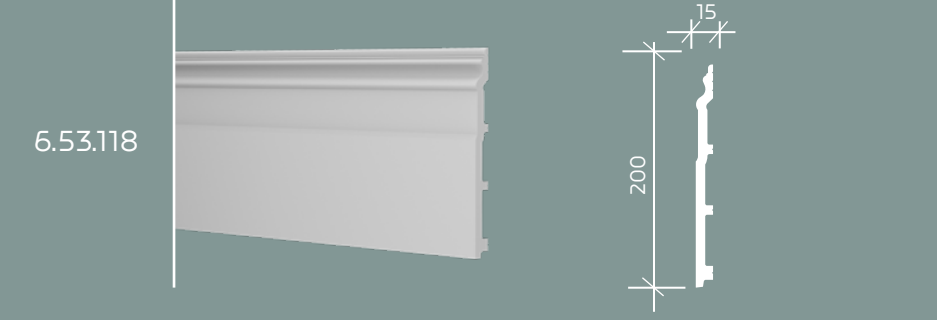

плинтусы

| размеры указаны в мм. длина — 2000 мм.

плинтусы

молдинг 6.51.391;
молдинг 6.51.392;
молдинг 6.51.389;
плинтус 6.53.113