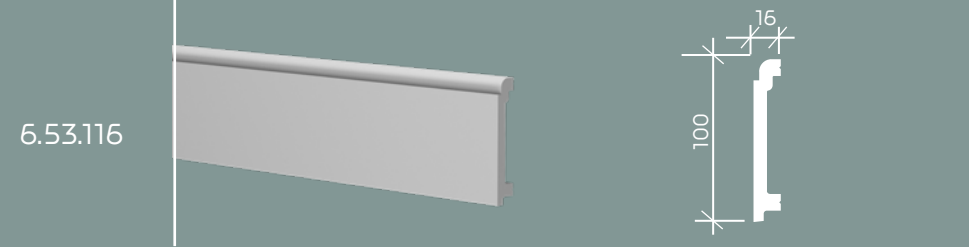

плинтусы

| размеры указаны в мм. длина — 2000 мм.

плинтусы

молдинг 6.51.391;
молдинг 6.51.392;
молдинг 6.51.389;
плинтус 6.53.113