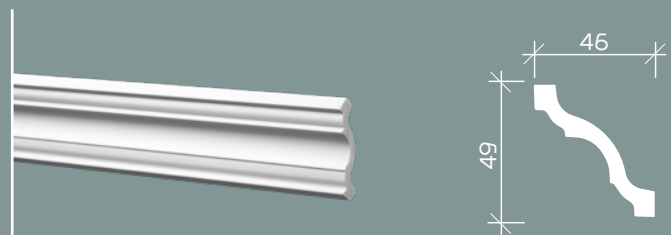

| размеры указаны в мм. длина — 2000 мм.

карниз 6.50.108

карнизы

6.50.115

6.50.130

6.50.154

6.50.155

6.50.157