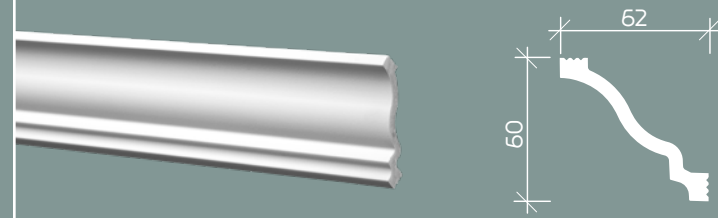

карнизы

6.50.101

6.50.103

6.50.105

6.50.108

6.50.113

| размеры указаны в мм. длина — 2000 мм.